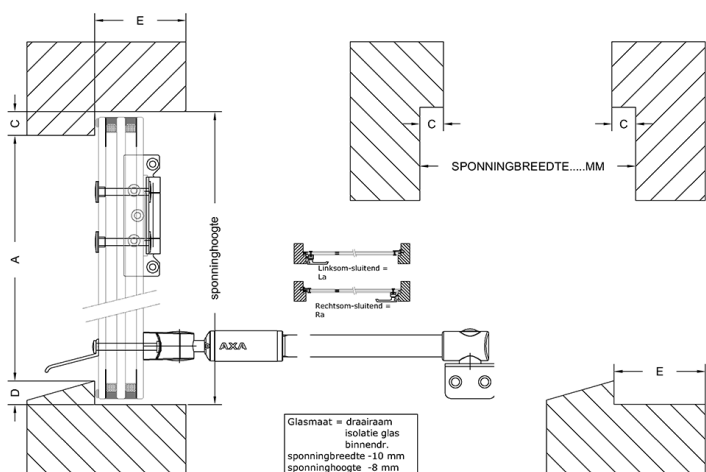

Postcode:

Postcode:

Plaats:

Plaats:

Naam:

E-mailadres:

Werknummer:

Raammaat: Sponning Glas

U-waarde: 0.9

Breedte Hoogte

Maat A Maat C

Maat D Maat E

Sluitend Links Rechts

Kleur omranding: Zwart Grijs

Aantal

Opmerking