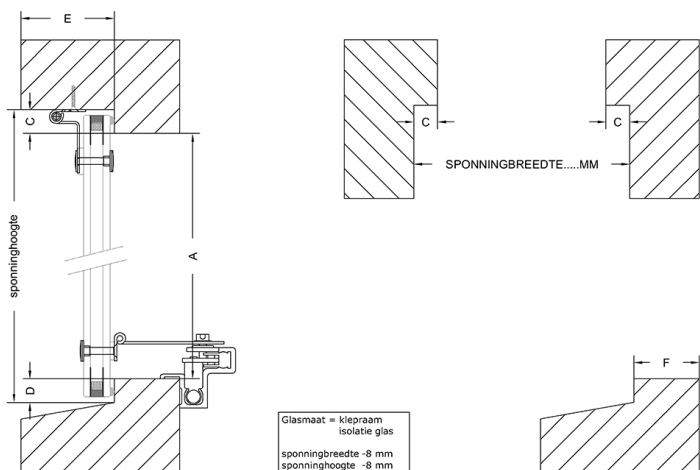

Plaats: .....

Naam: .....

E-mailadres: .....

Werknummer: .....

Raammaat:  Sponing  Glas

U-waarde:  1.2  3.0

Breedte  Hoogte

Maat A  Maat C

Maat D  Maat E

Maat F  Maat SU

Maat P  Maat K

Maat V

SU: Lengte van de trekstang inclusief greep  
 P: Breedte stijl  
 K: Hoogte bovendorpel of kalf  
 V: Voorsprong binnenzijde kozijnhout / binnenzijde knegge (eventueel) voorkant vensterbank

Afbeelding  1  2  3  4  5

Bediening  Links  Rechts

Kleur omranding:  Zwart  Wit

Aantal

Opmerking